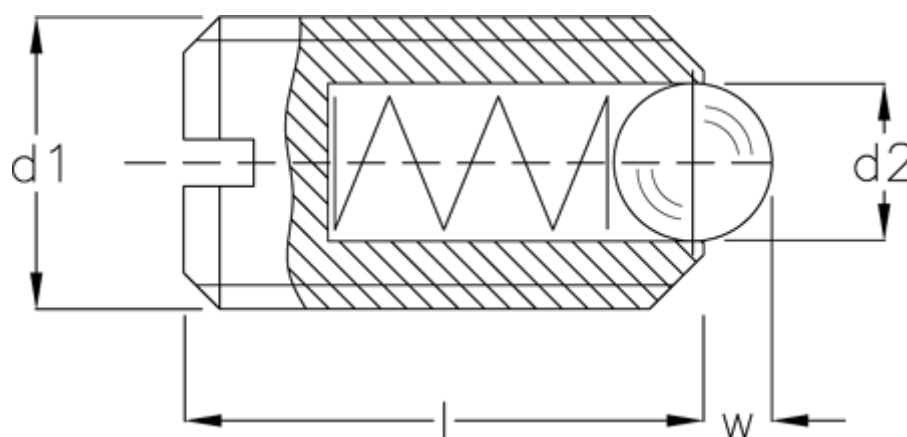

Varenummer: 20872509
Beskrivelse: E+G Fjedrende trykstykke plast
GN 615.2-M6-N

Mål

d1	= M6
d2	= 3.5
Fjedertryk N bund	= 17
Fjedertryk N top	= 12
l	= 14
W	= 1.0